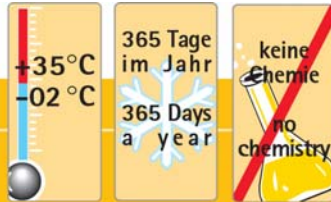

Wie funktioniert die Schneeproduktion?