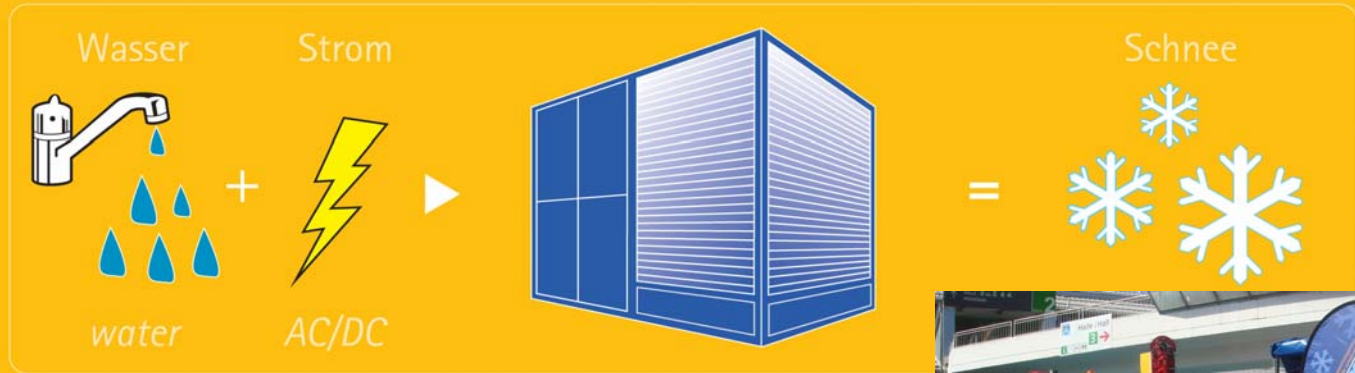

Wie funktioniert die Schneeproduktion?

Technik

Technical Description