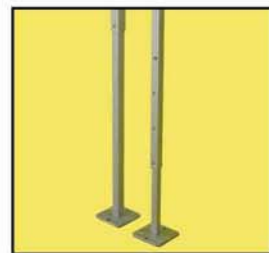

Mittelstütze
zusätzliche Mittelstütze für
Seitenwandstabilisierung

Gestelltragesack
verstärkt, Zelt kann mitsamt
Dach verstaut werden

Fussplatten
einschiebbar, zur
Beschwerung bei Wind

Verbindungsstange
anklemmbar, zur Stabili-
sierung des Zeltes

Zeltverbinder
zur Verbindung mehrerer
Zelte zu einer Einheit

Standbeinverlängerung
zur Erhöhung des Zelt-
innenraumes plus 50 cm

Bei jedem Anlass das richtige Dach über dem Kopf

Verschiedene Grössen, Farben und Formen