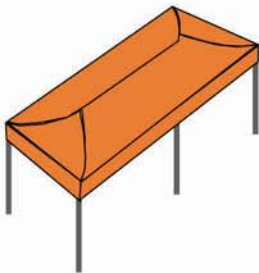

Zeltverbinder
zur Verbindung mehrerer
Zelte zu einer Einheit

Standbeinverlängerung
zur Erhöhung des Zelt-
innenraumes plus 50 cm

Bei jedem Anlass das richtige Dach über dem Kopf

Verschiedene Grössen, Farben und Formen

1,8 x 1,8 m

2,0 x 3,0 m + Vordach

2,5 x 2,5 m

3,0 x 3,0 m

4,5 x 3,0 m

4,0 x 4,0 m

6,0 x 3,0 m

6,0 x 4,0 m